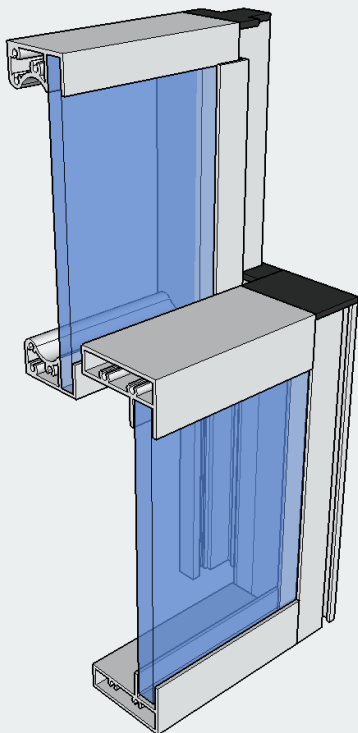

mE

MAMPARA EXTENSIBLE

CARACTERÍSTICAS

- Mampara cortavientos extensible formada por parte fija + hoja
- Instalación sencilla y sin obras
- Regulables en altura
- Posibilidad de iluminación LED
- Cierres de bloqueo al movimiento con llave
- Posibilidad de acoplar jardineras de aluminio

APLICACIONES

Las mamparas cortavientos extensibles mE son elementos diseñados principalmente para espacios abiertos acondicionan terrazas zonas exteriores de restaurantes y hoteles.

Estas mamparas debido a su configuración, al no ser un elemento fijo y fácilmente modificable cumplen con las exigencias de municipios y comunidades de propietarios.

PERFILERIA

Aluminio extruido EN AW 6063 conforme a la norma UNE-EN 573-3

HERRAJES

Accesorios y soportes en acero inoxidable

ACRISTALAMIENTO

- Vidrio laminado 6mm (3+3)
- Posibilidad de colocar paneles decorativos en zona fija
- Incoloro, gris, verde o mateado

ACABADOS

- Lacado Ral según norma Qualicoat o Qualimarine
- Imitación madera
- Anodizado según norma Ewaa Euras

DIMENSIONES

Longitud máx. 200cm

Altura recogida 80/90/100/110/120

Altura extendida 130/150/170/190/210